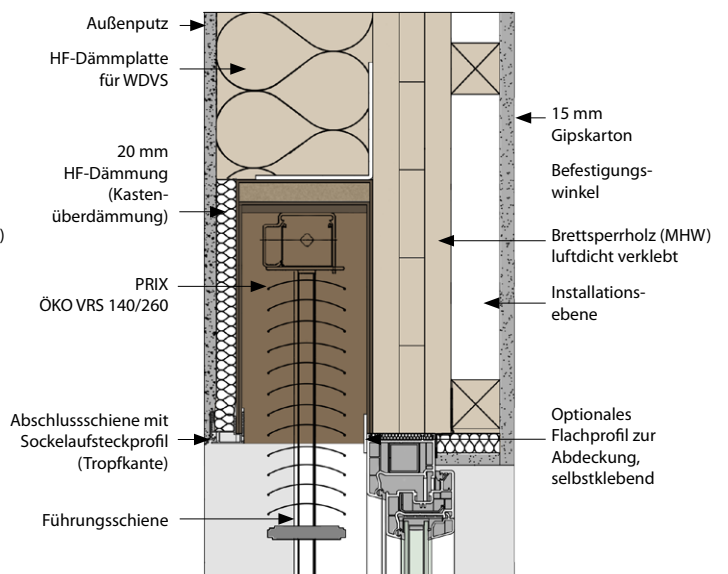

Öko VRS 140/260