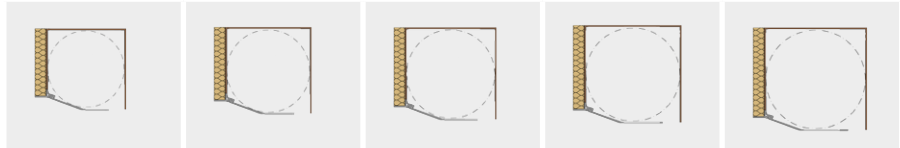

## ✓ Wirtschaftlich

Die Montage ist schnell und einfach. Der Kasten wird über die stabilen Kopfstücke auf die seitlichen Führungsschienen aufgesteckt und mit diesen an der Wand oder am Fenster montiert.

# Vorbau-Rolladenkästen

Typ	Öko VRO 140	Öko VRO 150	Öko VRO 160	Öko VRO 170	Öko VRO 180
Breite (mm)	140	150	160	170	180
Höhe (mm)	140	150	160	170	180
Ballenraum (mm)	134	144	154	164	174
max. Behanghöhe* (mm)	1.600	1.800	2.200	2.500	3.200