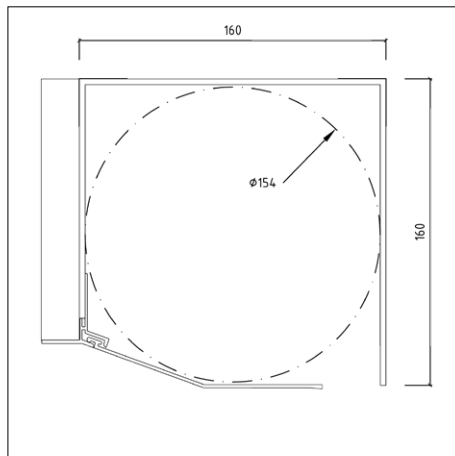

Technische Zeichnungen

Querschnitt VRO 160