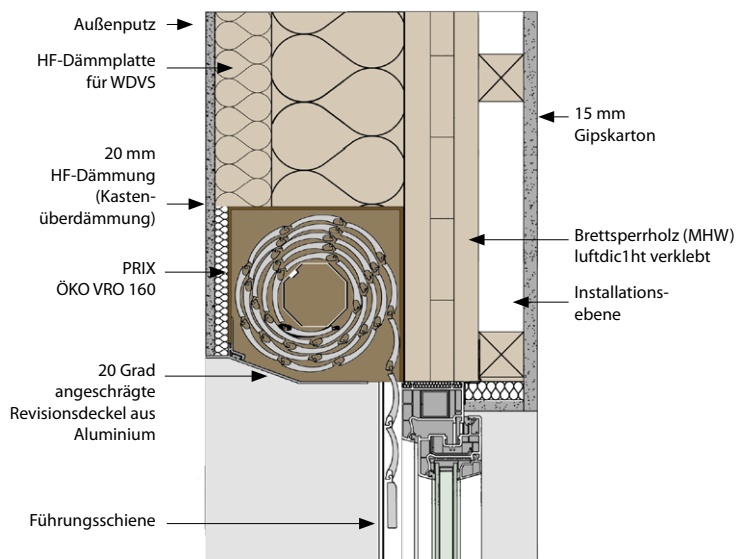

Öko VRS 140/260