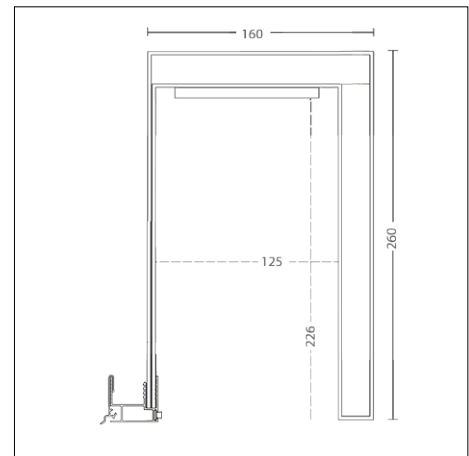

Querschnitt VRS 160/260

PRIX Systeme GmbH
Eichenweg 12
D-86871 Rammingen
Tel.: +49 (0)8245 99890-00
Fax: +49 (0)8245 99890-19
Email: vertrieb@prix.de

www.prix.de