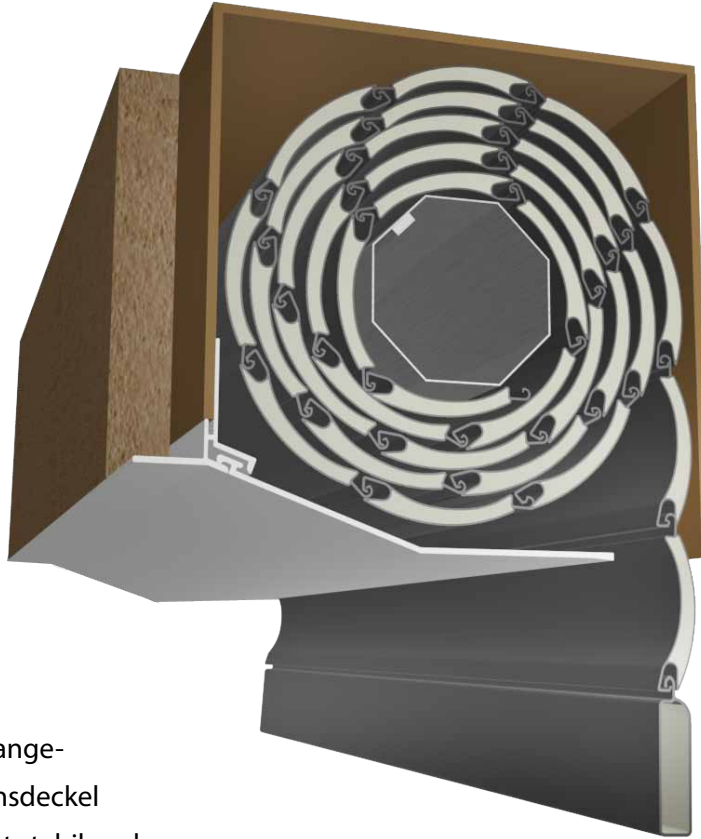

## ✓ Flexibel

Die PRIX ÖKO LINE Vorbaulemente können sowohl vor der Wand wie auch vor dem Fenster montiert werden.

## ✓ Großzügiger Lichteinfall

Der um 20 Grad angeschrägte Revisionsdeckel aus Aluminium ist stabil und sorgt für einen großzügigen Lichteinfall in den Wohnraum.

## ✓ Wirtschaftlich

Die Montage ist schnell und einfach. Der Kasten wird über die stabilen Kopfstücke auf die seitlichen Führungsschienen aufgesteckt und mit diesen an der Wand oder am Fenster montiert.