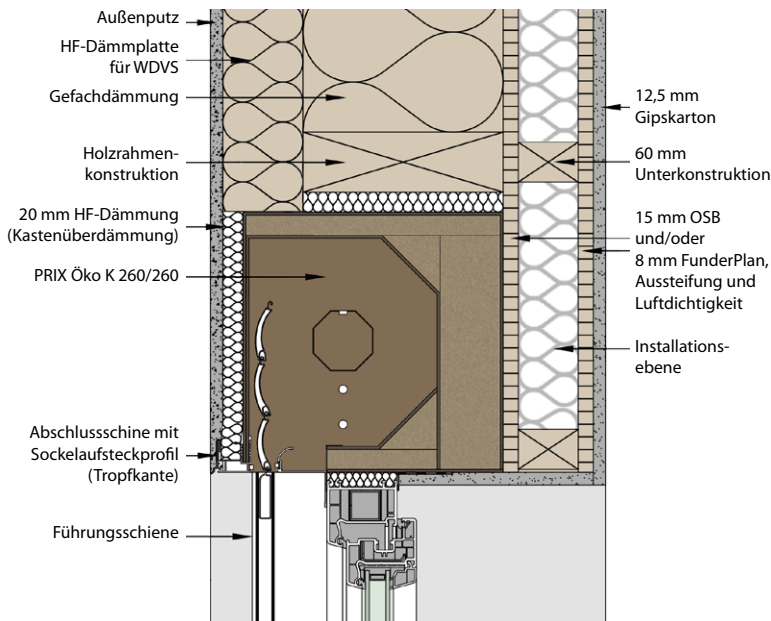

Einbausituationen (beispielhaft)

**Öko K 260/260
mit Installationsebene**