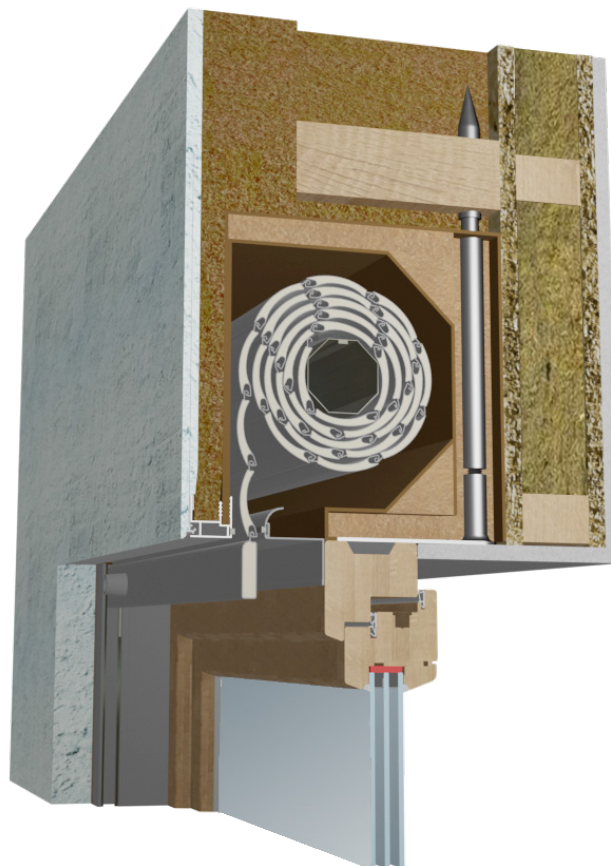

Die speziell für den Einsatz im Holzbau entwickelte PRIX ÖKO LINE kombiniert die seit Jahrzehnten bewährte PRIX Sandwich-Konstruktion aus Biofaserplatten mit einer Dämmung aus Holzweichfaser. Somit bestehen die Kästen der PRIX ÖKO LINE komplett aus hochwertigen, nachwachsenden Rohstoffen.

Ökologisch

Ökologisch hochwertige Ausführung
speziell für den Holzhausbau

ÖKO LINE

Speziell für den Holzhausbau entwickelt

- || Ideal für den Einsatz im Mehrgeschossbau und Einfamilienhaus in Holzbauweise
- || Ökologisch hochwertige Ausführung aus nachwachsenden Rohstoffen
- || Stabiles, selbsttragendes Kastensystem
- || Hohe Flexibilität des Kastensystems zur einfachen Anpassung an unterschiedliche Wandaufbauten
- || Dauerhafter Schutz der Dämmung durch einzigartige Sandwichbauweise
- || Hervorragende Schall- und Wärmedämmung¹
- || Statikelemente verfügbar
- || Erhältlich als Einbau-, Aufsatz- oder Vorbaukasten