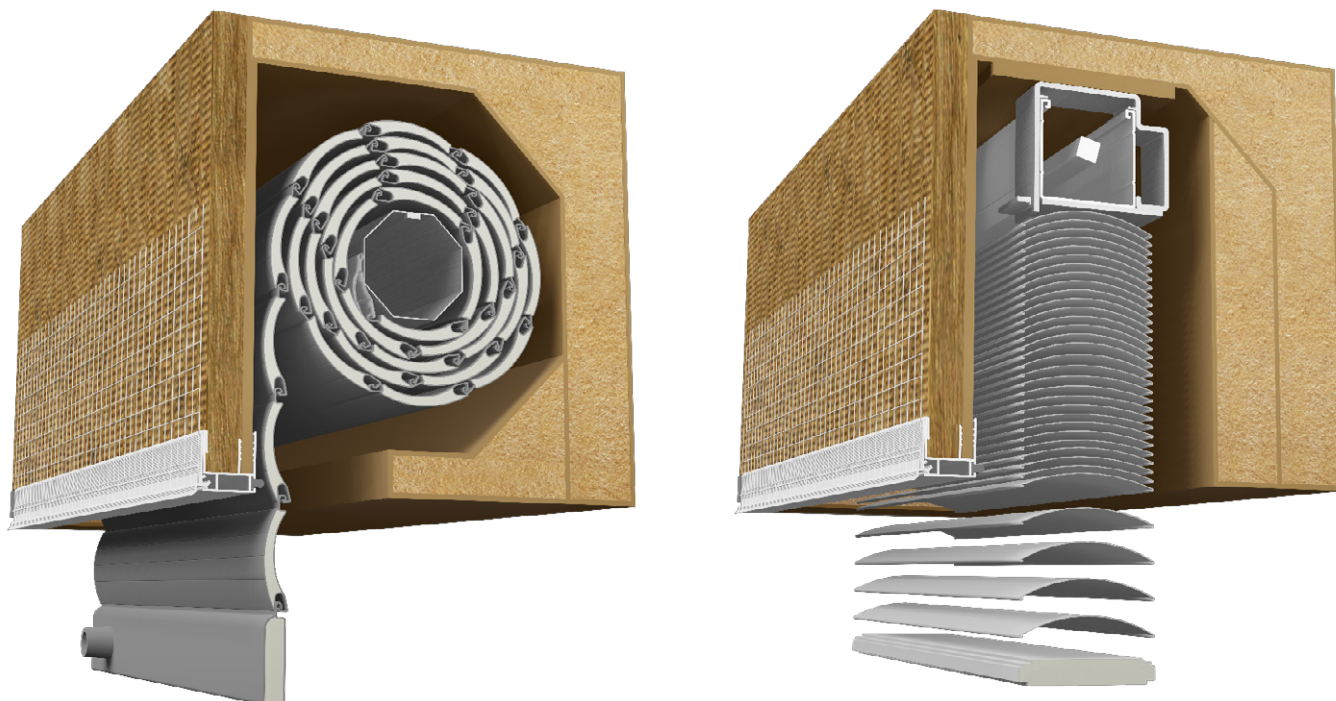

Die speziell für den Einsatz im Holzbau entwickelte PRIX ÖKO LINE kombiniert die seit Jahrzehnten bewährte PRIX Sandwich-Konstruktion aus Biofaserplatten mit einer Dämmung aus Holzweichfaser. Somit bestehen die Kästen der PRIX ÖKO LINE komplett aus hochwertigen, nachwachsenden Rohstoffen.

Zertifiziert

Die PRIX ÖKO LINE ist
nature plus zertifiziert

Dämmung

Hervorragende
Wärme- und Schalldämmung

Flexibel

Hohe Flexibilität des Kastensystems:
einfache Anpassung an
unterschiedliche Wandaufbauten

Ökologisch

Ökologisch hochwertige Ausführung
speziell für den Holzhausbau

ÖKO LINE

Speziell für den Holzhausbau entwickelt

- || Ideal für den Einsatz im Mehrgeschossbau und Einfamilienhaus in Holzbauweise
- || Ökologisch hochwertige Ausführung aus nachwachsenden Rohstoffen
- || Stabiles, selbsttragendes Kastensystem
- || Hohe Flexibilität des Kastensystems zur einfachen Anpassung an unterschiedliche Wandaufbauten
- || Dauerhafter Schutz der Dämmung durch einzigartige Sandwichbauweise
- || Hervorragende Schall- und Wärmedämmung¹
- || Statikelemente verfügbar
- || Erhältlich als Einbau-, Aufsatz- oder Vorbaukasten

Auf Anfrage kann jeder Raffstorekasten auch mit L-Schiene geliefert werden.

Standardmäßig
mit KW-Schiene
für

Optional mit
flexiblem
L-Winkel zur
Verlängerung
der Aussen-
schürze

Einbausituationen (beispielhaft)