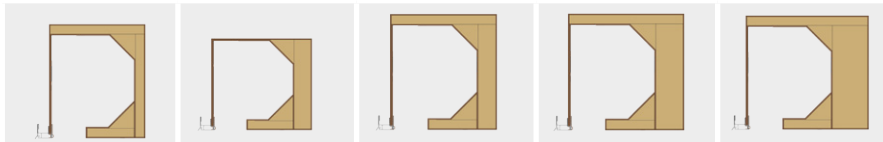

Rolladenkästen

Optional
mit 20 mm
Holzweichfaser

Typ	Öko K 220/260	Öko K 240/220	Öko K 240/260	Öko K 260/260	Öko K 280/260
Breite mm	220	240	240	260	280
Höhe mm	260	220	260	260	260
Ballenraum mm	188	184	188	188	188
U-Wert W/(m ² K)	-	0,76	0,72	0,62	0,56

Abweichende Maße auf Anfrage verfügbar.

Raffstorekästen

Typ	Öko RS K 220/260	Öko RS K 240/220	Öko RS K 240/260	Öko RS K 260/260	Öko RS K 280/260	Öko RS P 300/260
Breite mm	220	240	240	260	280	300
Höhe mm	260	220	260	260	260	260
Schachthöhe mm	226	206	226	226	226	226
Schachtbreite mm	143	143	143	143	143	143
U-Wert W/(m ² K)	0,57	0,48	0,47	0,40	0,36	0,36