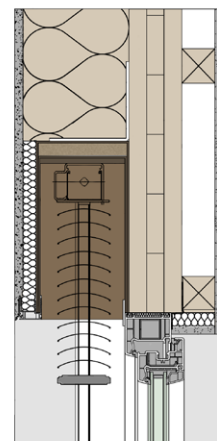

Auf Anfrage kann jeder Raffstorekasten auch mit L-Schiene geliefert werden.

Standardmäßig
mit KW-Schiene
für

Optional mit
flexiblem
L-Winkel zur
Verlängerung
der Aussen-
schürze

Einbausituationen (beispielhaft)

**Öko K 260/260
mit Installationsebene**

**Öko K 260/260
ohne Installationsebene**

Öko K 260/260 mit VHF

ÖKO LINE
als Vorbaukasten
für Rollläden und Raffstoren

**Ideal im Neubau
und in der
Sanierung**

(siehe separaten
Flyer)