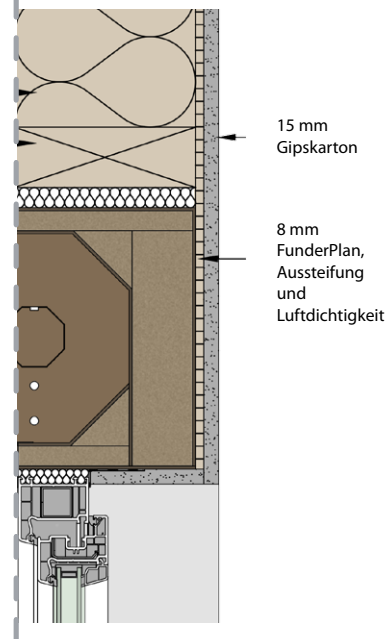

**Öko K 260/260
ohne Installationsebene**