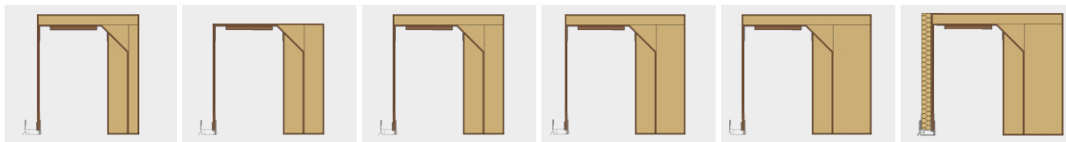

Rolladenkästen

Optional
mit 20 mm
Holzweichfaser

Typ	Öko K 220/260	Öko K 240/220	Öko K 240/260	Öko K 260/260	Öko K 280/260
Breite mm	220	240	240	260	280
Höhe mm	260	220	260	260	260
Ballenraum mm	188	184	188	188	188
U-Wert W/(m ² K)	-	0,76	0,72	0,62	0,56

Abweichende Maße auf Anfrage verfügbar.

Raffstorekästen

Typ	Öko RS K 220/260	Öko RS K 240/220	Öko RS K 240/260	Öko RS K 260/260	Öko RS K 280/260	Öko RS P 300/260
Breite mm	220	240	240	260	280	300
Höhe mm	260	220	260	260	260	260
Schachthöhe mm	226	206	226	226	226	226
Schachtbreite mm	143	143	143	143	143	143
U-Wert W/(m ² K)	0,57	0,48	0,47	0,40	0,36	0,36