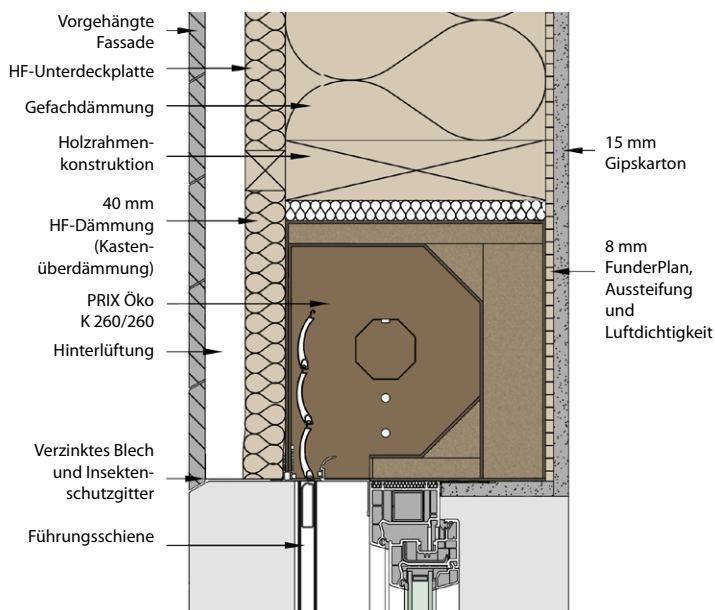

Öko K 260/260 mit VHF

ÖKO LINE
als Vorbaukasten
für Rollläden und Raffstoren